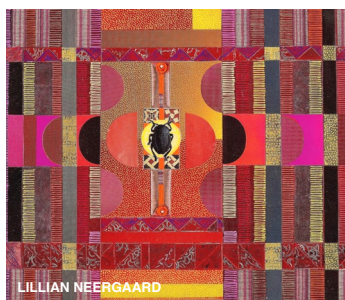

KUNSTFORENINGENS SOMMERUDSTILLING XXIV · 1.-24. JULI 2022

JOHN WÜRTZ

KIRSTEN ERNST

LILLIAN NEERGAARD

NELLY GASKIN

JANE MORTEN

JESPER NEERGAARD

SUSANNE THEA

Det er en stor glæde for Korsør Kunstforening for 24. gang at præsentere vores sommerudstilling nu for 2. år i træk i Store Magasin på Fæstningen på Søbatteriet i Korsør. Den første udstilling var allerede i 1997; men med corona pause i 2019 og 2021. Det er dejligt at kunne byde velkommen til hele 7 kunstnere: Jane Morten, John Würtz, Jesper Neergaard, Lillian Neergaard, Nelly Gaskin, Susanne Thea og Kirsten Ernst, hvor flere har været med helt fra starten. Det er rart at kunne følge den enkelte kunstners ændring i udtryk gennem årene ligesom et gensyn med kendte teknikker kan være rart, så bliver vi som gæster også mødt med overraskelser og nye veje i motiv eller teknik fra tid til anden.